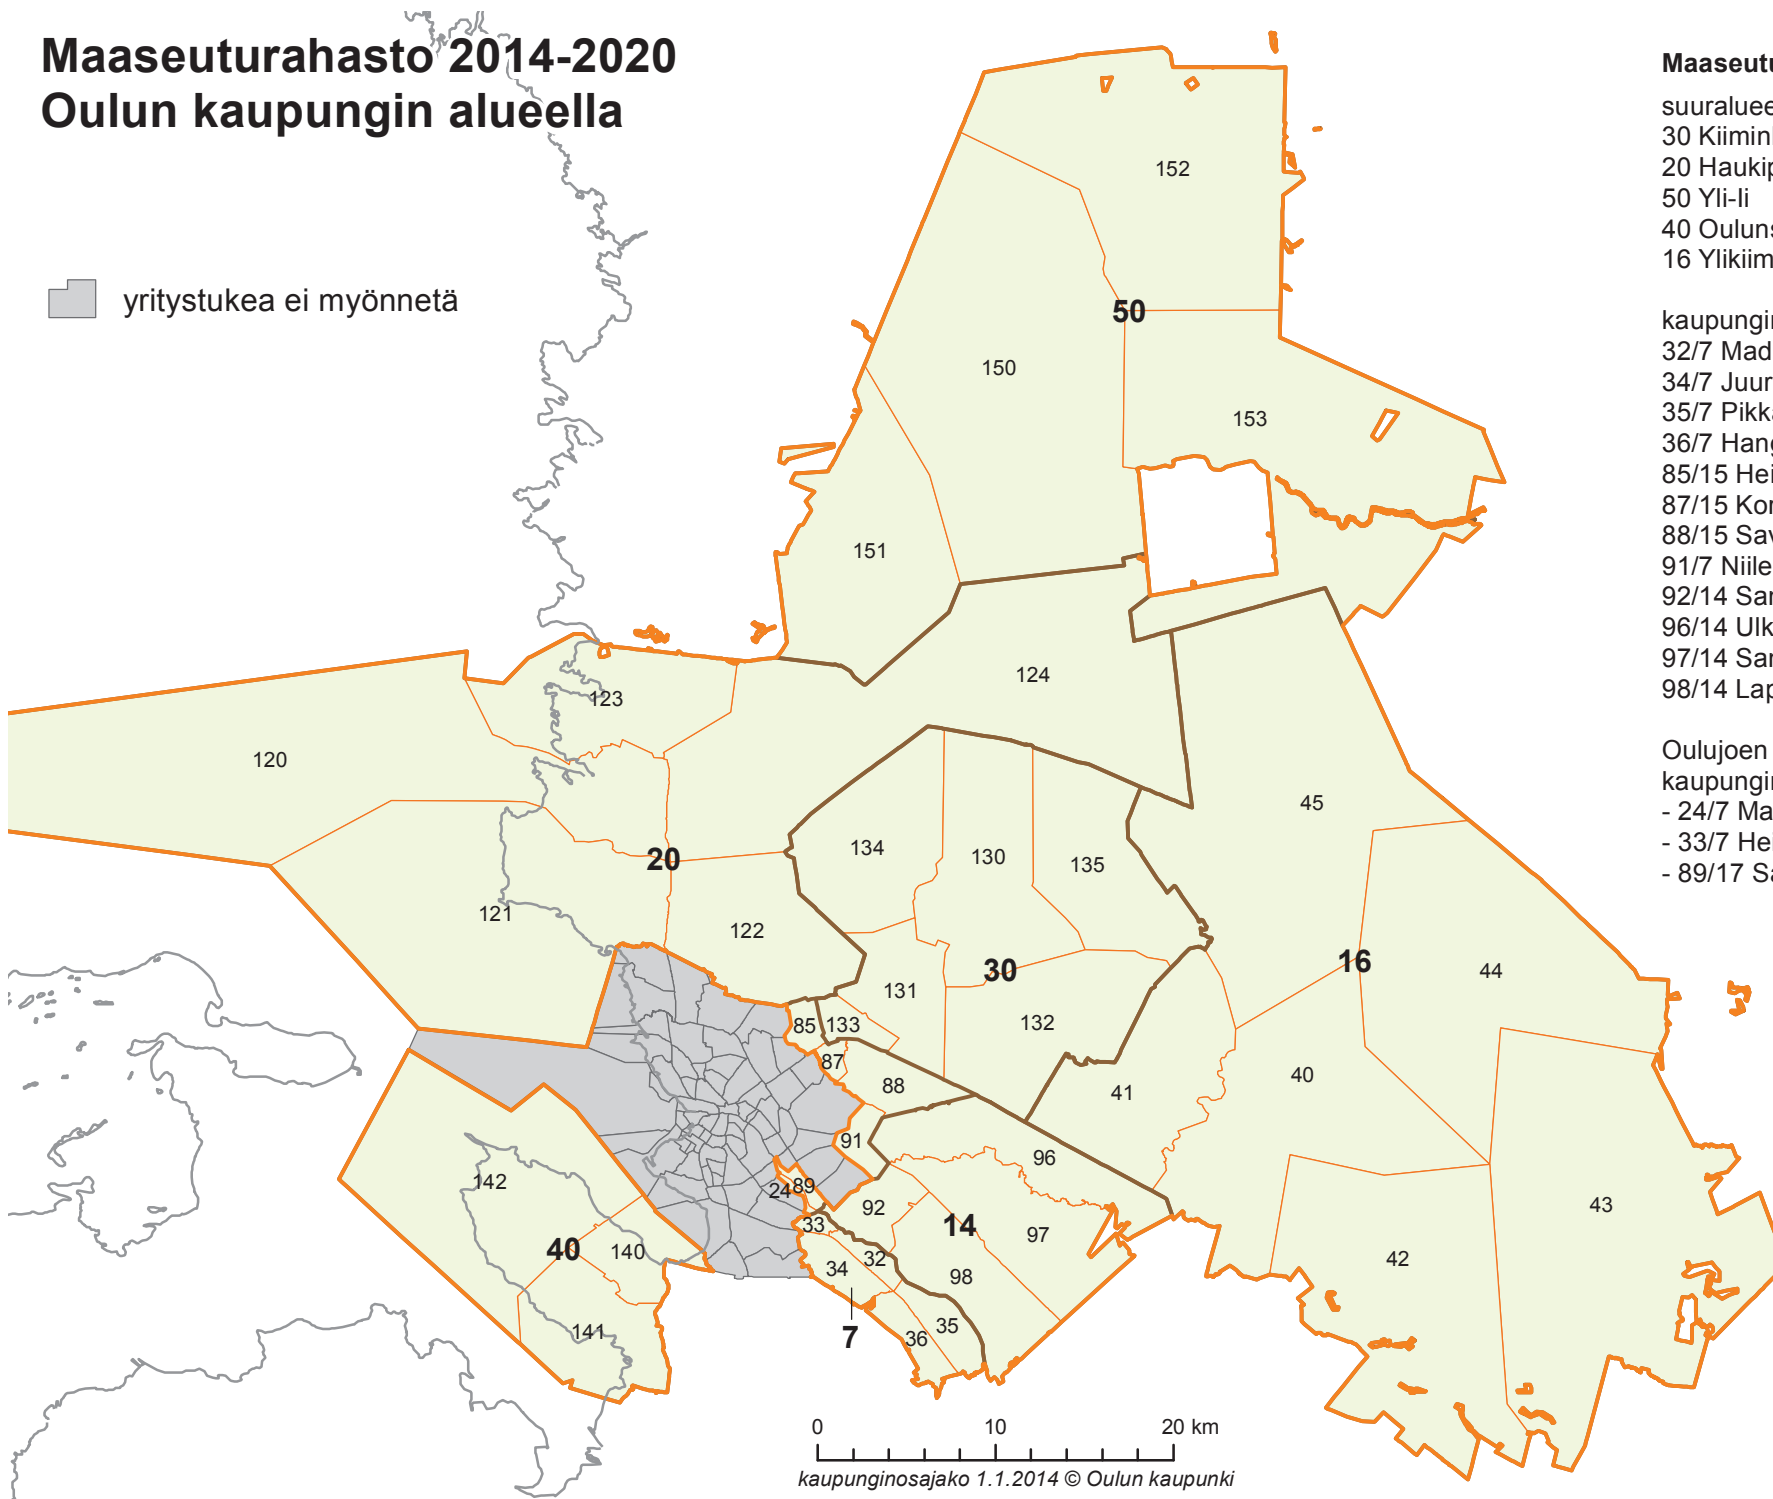

Maaseuturahasto 2014-2020 Oulun kaupungin alueella

 yritystukea ei myönnetä

Maaseutualueeseen kuuluvat

suuralueet
30 Kiiminki
20 Haukipudas
50 Yli-Ii
40 Oulunsalo
16 Ylikiiminki

kaupunginosa/suuralue

32/7 Madegoski
34/7 Juurusoja
35/7 Pikkarala
36/7 Hangaskangas
85/15 Heikinharju
87/15 Korvenkylä
88/15 Saviharju
91/7 Niiles
92/14 Sanginsuu
96/14 Ulkosanki
97/14 Sanginjoki
98/14 Lapinkangas

Oulujoen rantaan rajoittuvat osat kaupunginosista

- 24/7 Maikkula
- 33/7 Heikkilänkankaasta
- 89/17 Saarela

0 10 20 km

kaupunginosajako 1.1.2014 © Oulun kaupunki